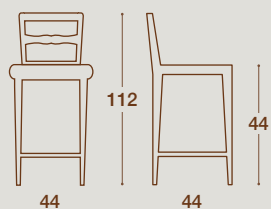

SGABELLO / STOOL

SGABELLO "DUSE"
STRUTTURA IN LEGNO MASSELLO
DI FRASSINO NELLE FINITURE
COME ANTA O LACCATA

"DUSE" STOOL
SOLID ASH WOOD STRUCTURE IN THE SAME
FINISHES AS FOR THE KITCHEN FRONT DOORS OR
LACQUERED

SGABELLO "DUSE" SEDUTA IMBOTTITA

"DUSE" STOOL
PADDED SEAT