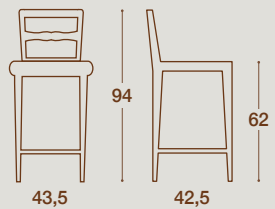

SGABELLO / STOOL

SGABELLO "DEUTZIA"
STRUTTURA IN LEGNO MASSELLO
DI FRASSINO A PORO APERTO O DI
FAGGIO A PORO CHIUSO

"DEUTZIA" STOOL
STRUCTURE IN OPEN-PORE SOLID ASH WOOD OR
CLOSED PORE BEECH WOOD

SGABELLO "DEUTZIA" SEDUTA IN LEGNO
SGABELLO "DEUTZIA" SEDUTA IN SIMILPAGLIA
SGABELLO "DEUTZIA" SEDUTA IMBOTTITA

"DEUTZIA" STOOL
WOODEN, STRAW EFFECT OR PADDED SEAT