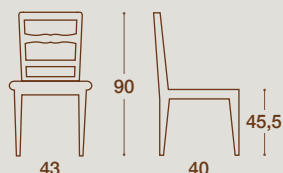

SEDIA / CHAIR

SEDIA "DALIA"
STRUTTURA IN LEGNO MASSELLO
DI FRASSINO NELLE FINITURE
COME ANTA O LACCATA

"DALIA" CHAIR
SOLID ASH WOOD STRUCTURE IN THE SAME
FINISHES AS FOR THE KITCHEN FRONT DOORS OR
LACQUERED

SEDIA "DALIA" SEDUTA IN LEGNO
SEDIA "DALIA" SEDUTA IN SIMILPAGLIA
SEDIA "DALIA" SEDUTA IMBOTTITA

"DALIA" CHAIR
WOODEN, STRAW EFFECT OR PADDED SEAT