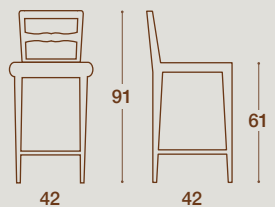

SGABELLO / STOOL

SGABELLO "AZALEA"
STRUTTURA IN LEGNO MASSELLO
DI FRASSINO A PORO APERTO O DI
FAGGIO A PORO CHIUSO

"AZALEA" STOOL
STRUCTURE MADE OF OPEN PORE SOLID ASH
WOOD OR CLOSED PORE SOLID BEECH WOOD

SGABELLO "AZALEA" SEDUTA IN LEGNO
SGABELLO "AZALEA" SEDUTA IN SIMILPAGLIA
SGABELLO "AZALEA" SEDUTA IMBOTTITA

"AZALEA" STOOL
WOODEN, STRAW EFFECT OR PADDED SEAT