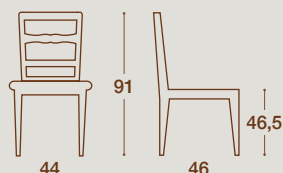

SEDIA / CHAIR

SEDIA "IRIS"
STRUTTURA IN LEGNO MASSELLO
DI FRASSINO NELLE FINITURE COME
ANTA O LACCATA

"IRIS" CHAIR
SOLID ASH WOOD STRUCTURE IN THE SAME
FINISHES AS FOR THE KITCHEN FRONT DOORS OR
LACQUERED

SEDIA "IRIS" SEDUTA IN LEGNO
SEDIA "IRIS" SEDUTA IN SIMILPAGLIA

"IRIS" CHAIR
WOODEN, STRAW EFFECT