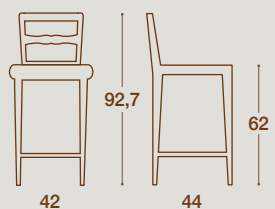

SGABELLO / STOOL

SGABELLO "PRIMULA"
STRUTTURA IN LEGNO MASSELLO
DI FRASSINO NELLE FINITURE
COME ANTA O LACCATA

"PRIMULA" STOOL
SOLID ASH WOOD STRUCTURE IN THE SAME
FINISHES AS FOR THE KITCHEN FRONT DOORS OR
LACQUERED

SGABELLO "PRIMULA" SEDUTA IN LEGNO
SGABELLO "PRIMULA" SEDUTA IN SIMILPAGLIA
SGABELLO "PRIMULA" SEDUTA IMBOTTITA

"PRIMULA" STOOL
WOODEN, STRAW EFFECT OR PADDED SEAT

N.B.: DISPONIBILITÀ SGABELLO MARZO 2023

NOTE: AVAILABILITY STOOL MARCH 2023