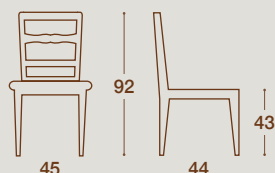

SEDUTA SIMILPAGLIA / STRAW EFFECT SEAT

SEDUTA LEGNO / WOODEN SEAT

N.B.: LE MISURE INDICATE SONO RIFERITE AGLI INGOMBRI MASSIMI DEL FUSTO, ESCLUSO LARGHEZZA, PROFONDITÀ E SPESSORE DEL FONDELLO, LE QUALI POSSONO VARIARE IN BASE ALLA TIPOLOGIA (LEGNO-IMPAGLIATO-IMBOTTITO)
THE INDICATED DIMENSIONS REFER TO THE MAXIMUM VOLUME OF THE STRUCTURE, EXCLUDING THE WIDTH, DEPTH AND THICKNESS OF THE BOTTOM, WHICH MAY VARY ACCORDING TO THE TYPE.

NOME - DESCRIZIONE - PAGINA / NAME - DESCRIPTION - PAGE

ALOE	SEDIA+SGABELLO / CHAIR+STOOL	78	DEUTZIA	SEDIA+SGABELLO / CHAIR+STOOL	6	PRIMULA	SEDIA+SGABELLO / CHAIR+STOOL	66
ANJA	SEDIA+SGABELLO / CHAIR+STOOL	14	DUSE	SEDIA+SGABELLO / CHAIR+STOOL	82	RIBES	SEDIA+SGABELLO / CHAIR+STOOL	94
ANTHEA	SEDIA+SGABELLO / CHAIR+STOOL	22	EMORY	SEDIA+SGABELLO / CHAIR+STOOL	30	TEA	SEDIA+SGABELLO / CHAIR+STOOL	34
AZALEA	SEDIA+SGABELLO / CHAIR+STOOL	46	FRESIA	SEDIA+SGABELLO / CHAIR+STOOL	62	TIARÈ	SEDIA+SGABELLO / CHAIR+STOOL	10
BEGONIA	SEDIA+SGABELLO / CHAIR+STOOL	50	GAZANIA	SEDIA+SGABELLO / CHAIR+STOOL	70	VANITY	SEDIA+SGABELLO / CHAIR+STOOL	38
BESSERA	SEDIA+SGABELLO / CHAIR+STOOL	98	IRIS	SEDIA+SGABELLO / CHAIR+STOOL	90	VIOLA	SEDIA+SGABELLO / CHAIR+STOOL	54
CALLISIA	SEDIA / CHAIR	102	LINARIA	SEDIA+SGABELLO / CHAIR+STOOL	26	ZAMIA	SEDIA+SGABELLO / CHAIR+STOOL	42
CLEOME	SEDIA+SGABELLO / CHAIR+STOOL	106	MAGNOLIA	SEDIA+SGABELLO / CHAIR+STOOL	74			
CLETHRA	SEDIA+SGABELLO / CHAIR+STOOL	18	MANOA	SEDIA+SGABELLO / CHAIR+STOOL	110			
DALIA	SEDIA+SGABELLO / CHAIR+STOOL	58	ORTENZIA	SEDIA+SGABELLO / CHAIR+STOOL	86			

DEUTZIA

SEDIA E SGABELLO / CHAIR AND STOOL

N.B.: DISPONIBILITÀ MARZO 2023

NOTE: AVAILABILITY MARCH 2023

SEDIA / CHAIR

SEDIA "DEUTZIA"
STRUTTURA IN LEGNO MASSELLO
DI FRASSINO A PORO APERTO O DI
FAGGIO A PORO CHIUSO