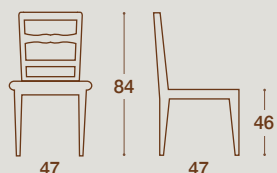

MANOA

SEDIA E SGABELLO / CHAIR AND STOOL

SEDIA / CHAIR

SEDIA "MANOA"
STRUTTURA IN LEGNO MASSELLO
DI FAGGIO LACCATA A PORO CHIUSO
O TINTA NOCE

"MANOA" CHAIR
SOLID BEECH WOOD STRUCTURE IN CLOSED PORE
LACQUERED OR WALNUT STAINED

SEDIA "MANOA" SEDUTA IN LEGNO

"MANOA" CHAIR
WOODEN SEAT