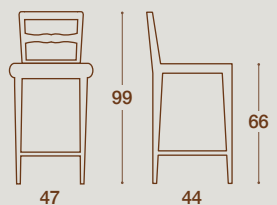

SGABELLO / STOOL

SGABELLO "MANOA"
STRUTTURA IN LEGNO MASSELLO
DI FAGGIO LACCATA A PORO CHIUSO
O TINTA NOCE

"MANOA" STOOL
SOLID BEECH WOOD STRUCTURE IN CLOSED PORE
LACQUERED OR WALNUT STAINED

SGABELLO "MANOA" SEDUTA IN LEGNO

"MANOA" STOOL
WOODEN SEAT