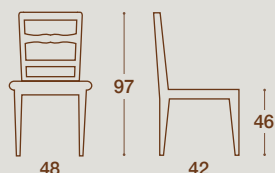

ALOE

SEDIA E SGABELLO / CHAIR AND STOOL

N.B.: DISPONIBILITÀ MARZO 2023

NOTE: AVAILABILITY MARCH 2023

SEDIA / CHAIR

SEDIA "ALOE"
STRUTTURA IN LEGNO MASSELLO
DI FRASSINO NELLE FINITURE
COME ANTA O LACCATA

"ALOE" CHAIR
SOLID ASH WOOD STRUCTURE IN THE SAME
FINISHES AS FOR THE KITCHEN FRONT DOORS OR
LACQUERED