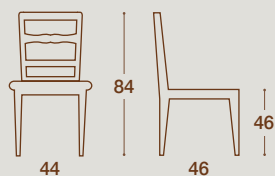

CLEOME

SEDIA E SGABELLO / CHAIR AND STOOL

SEDIA / CHAIR

SEDIA "CLEOME"
STRUTTURA IN LEGNO MASSELLO
DI FAGGIO LACCATA A PORO CHIUSO
O TINTA NOCE

"CLEOME" CHAIR
SOLID BEECH WOOD STRUCTURE IN CLOSED PORE
LACQUERED OR WALNUT STAINED

SEDIA "CLEOME" SEDUTA IN LEGNO

"CLEOME" CHAIR
WOODEN SEAT