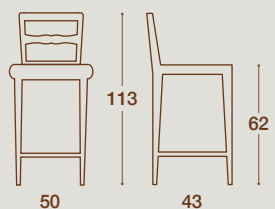

SGABELLO / STOOL

SGABELLO "ALOE"
STRUTTURA IN LEGNO MASSELLO
DI FRASSINO NELLE FINITURE
COME ANTA O LACCATA

"ALOE" STOOL
SOLID ASH WOOD STRUCTURE IN THE SAME
FINISHES AS FOR THE KITCHEN FRONT DOORS OR
LACQUERED

SGABELLO "ALOE" SEDUTA IMBOTTITA

"ALOE" STOOL
PADDED SEAT