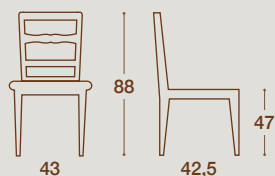

LEGNO
WOOD

SIMILPAGLIA
STRAW EFFECT

IMBOTTITO
PADDED

AZALEA

SEDIA E SGABELLO / CHAIR AND STOOL

SEDIA / CHAIR

SEDIA "AZALEA"
STRUTTURA IN LEGNO MASSELLO
DI FRASSINO A PORO APERTO O DI
FAGGIO A PORO CHIUSO

"AZALEA" CHAIR
STRUCTURE MADE OF OPEN PORE SOLID ASH
WOOD OR CLOSED PORE SOLID BEECH WOOD