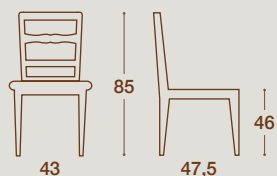

SEDIA / CHAIR

SEDIA "RIBES"
STRUTTURA IN LEGNO MASSELLO
DI FRASSINO NELLE FINITURE COME
ANTA O LACCATA

"RIBES" CHAIR
SOLID ASH WOOD STRUCTURE IN THE SAME
FINISHES AS FOR THE KITCHEN FRONT DOORS OR
LACQUERED

SEDIA "RIBES" SEDUTA IN LEGNO
SEDIA "RIBES" SEDUTA IN SIMILPAGLIA

"RIBES" CHAIR
WOODEN, STRAW EFFECT