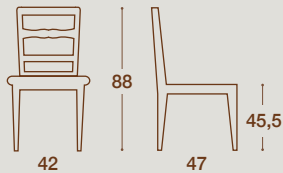

SEDIA / CHAIR

SEDIA "BESSERA"
STRUTTURA IN LEGNO MASSELLO
DI FRASSINO NELLE FINITURE COME
ANTA O LACCATA

"BESSERA" CHAIR
SOLID ASH WOOD STRUCTURE IN THE SAME
FINISHES AS FOR THE KITCHEN FRONT DOORS OR
LACQUERED

SEDIA "BESSERA" SEDUTA IN SIMILPAGLIA

"BESSERA" CHAIR
STRAW EFFECT