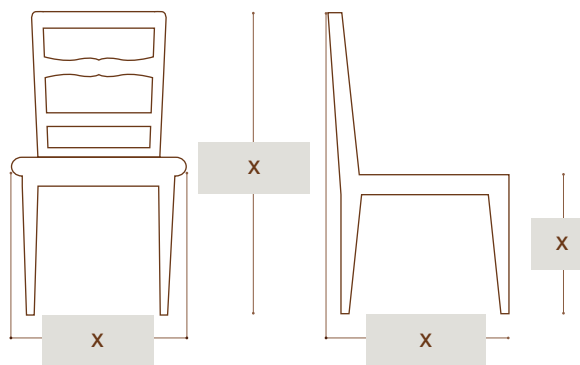

TIARÈ
 SEDIA E SGABELLO
 CHAIR AND STOOL
 PAG. 10

VANITY
 SEDIA E SGABELLO
 CHAIR AND STOOL
 PAG. 38

VIOLA
 SEDIA E SGABELLO
 CHAIR AND STOOL
 PAG. 54

ZAMIA
 SEDIA E SGABELLO
 CHAIR AND STOOL
 PAG. 42

SEDUTA IMBOTTITA / PADDED SEAT

ALOE
 SEDIA E SGABELLO
 CHAIR AND STOOL
 PAG. 78

DUSE
 SEDIA E SGABELLO
 CHAIR AND STOOL
 PAG. 82

ORTENSIA
 SEDIA E SGABELLO
 CHAIR AND STOOL
 PAG. 86

LEGNO E LACCATO

WOOD AND LACQUERED

SEDUTA LEGNO E SIMILPAGLIA / WOODEN AND STRAW EFFECT SEAT

SEDUTA SIMILPAGLIA / STRAW EFFECT SEAT

SEDUTA LEGNO / WOODEN SEAT

N.B.: LE MISURE INDICATE SONO RIFERITE AGLI INGOMBRI MASSIMI DEL FUSTO, ESCLUSO LARGHEZZA, PROFONDITÀ E SPESSORE DEL FONDELLO, LE QUALI POSSONO VARIARE IN BASE ALLA TIPOLOGIA (LEGNO-IMPAGLIATO-IMBOTTITO)
THE INDICATED DIMENSIONS REFER TO THE MAXIMUM VOLUME OF THE STRUCTURE, EXCLUDING THE WIDTH, DEPTH AND THICKNESS OF THE BOTTOM, WHICH MAY VARY ACCORDING TO THE TYPE.