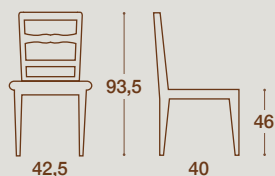

LEGNO
WOOD

SIMILPAGLIA
STRAW EFFECT

IMBOTTITO
PADDED

PRIMULA

SEDIA E SGABELLO / CHAIR AND STOOL

SEDIA / CHAIR

SEDIA "PRIMULA"
STRUTTURA IN LEGNO MASSELLO
DI FRASSINO NELLE FINITURE
COME ANTA O LACCATA

"PRIMULA" CHAIR
SOLID ASH WOOD STRUCTURE IN THE SAME
FINISHES AS FOR THE KITCHEN FRONT DOORS OR
LACQUERED