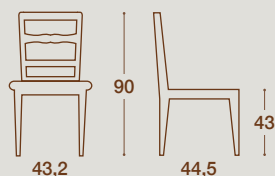

CLETHRA

SEDIA E SGABELLO / CHAIR AND STOOL

N.B.: DISPONIBILITÀ MARZO 2023

NOTE: AVAILABILITY MARCH 2023

SEDIA / CHAIR

SEDIA "CLETHRA"
STRUTTURA IN LEGNO MASSELLO
DI FRASSINO A PORO APERTO O DI
FAGGIO A PORO CHIUSO