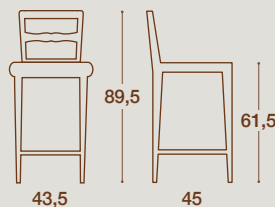

SGABELLO / STOOL

SGABELLO "CLETHRA"
STRUTTURA IN LEGNO MASSELLO
DI FRASSINO A PORO APERTO O DI
FAGGIO A PORO CHIUSO

"CLETHRA" STOOL
STRUCTURE MADE OF OPEN PORE SOLID ASH
WOOD OR CLOSED PORE SOLID BEECH WOOD

SGABELLO "CLETHRA" SEDUTA IN LEGNO
SGABELLO "CLETHRA" SEDUTA IN SIMILPAGLIA
SGABELLO "CLETHRA" SEDUTA IMBOTTITA

"CLETHRA" STOOL
WOODEN, STRAW EFFECT OR PADDED SEAT