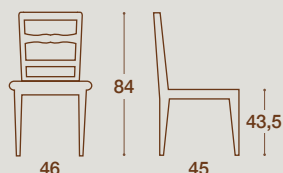

ORTENSIA

SEDIA E SGABELLO / CHAIR AND STOOL

SEDIA / CHAIR

SEDIA "ORTENSIA"
STRUTTURA IN LEGNO MASSELLO
DI FRASSINO NELLE FINITURE
COME ANTA O LACCATA

"ORTENSIA" CHAIR
SOLID ASH WOOD STRUCTURE IN THE SAME
FINISHES AS FOR THE KITCHEN FRONT DOORS OR
LACQUERED

SEDIA "ORTENSIA" SEDUTA IMBOTTITA

"ORTENSIA" CHAIR
PADDED SEAT