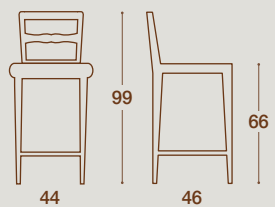

SGABELLO / STOOL

SGABELLO "CLEOME"
STRUTTURA IN LEGNO MASSELLO
DI FAGGIO LACCATA A PORO CHIUSO
O TINTA NOCE

"CLEOME" STOOL
SOLID BEECH WOOD STRUCTURE IN CLOSED PORE
LACQUERED OR WALNUT STAINED

SGABELLO "CLEOME" SEDUTA IN LEGNO

"CLEOME" STOOL
WOODEN SEAT