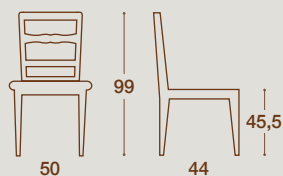

DUSE

SEDIA E SGABELLO / CHAIR AND STOOL

SEDIA / CHAIR

SEDIA "DUSE"
STRUTTURA IN LEGNO MASSELLO
DI FRASSINO NELLE FINITURE
COME ANTA O LACCATA

"DUSE" CHAIR
SOLID ASH WOOD STRUCTURE IN THE SAME
FINISHES AS FOR THE KITCHEN FRONT DOORS OR
LACQUERED

SEDIA "DUSE" SEDUTA IMBOTTITA

"DUSE" CHAIR
PADDED SEAT