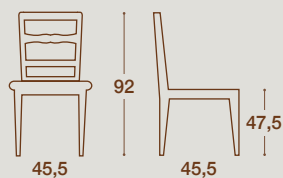

SEDIA "CALLISIA"

STRUTTURA IN LEGNO MASSELLO
DI FAGGIO LACCATA A PORO CHIUSO
O TINTA NOCE

SEDIA "CALLISIA" SEDUTA IN SIMILPAGLIA

"CALLISIA" CHAIR

SOLID BEECH WOOD STRUCTURE IN CLOSED PORE
LACQUERED OR WALNUT STAINED

"CALLISIA" CHAIR

STRAW EFFECT